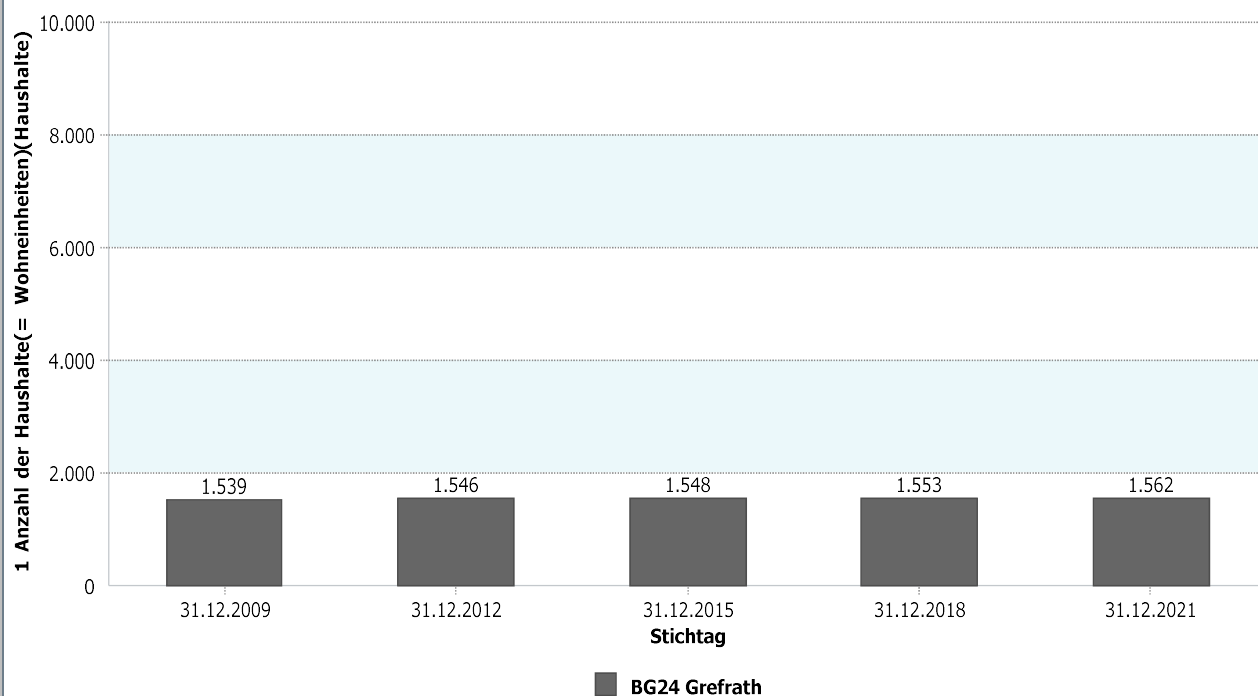

24 - Grefrath

4.1. Demografische Basisdaten - Haushalte

4.1.6 Haushalte

Grefrath	31.12.2021
1 Anzahl der Haushalte (= Wohneinheiten)	1.562

Grefrath	31.12.2021
01.1.28 Anteil der Haushalte an allen Haushalten	2,04

Datenhistorie

Entwicklung Anzahl Haushalte

Durchschnittliche Anzahl Einwohner je Haushalt

Grefrath	31.12.2021
01.1.29 Einwohner je Haushalt	2,21

31.12.2021	Einwohner je Haushalt
Stadt Neuss	2,08

Datenhistorie